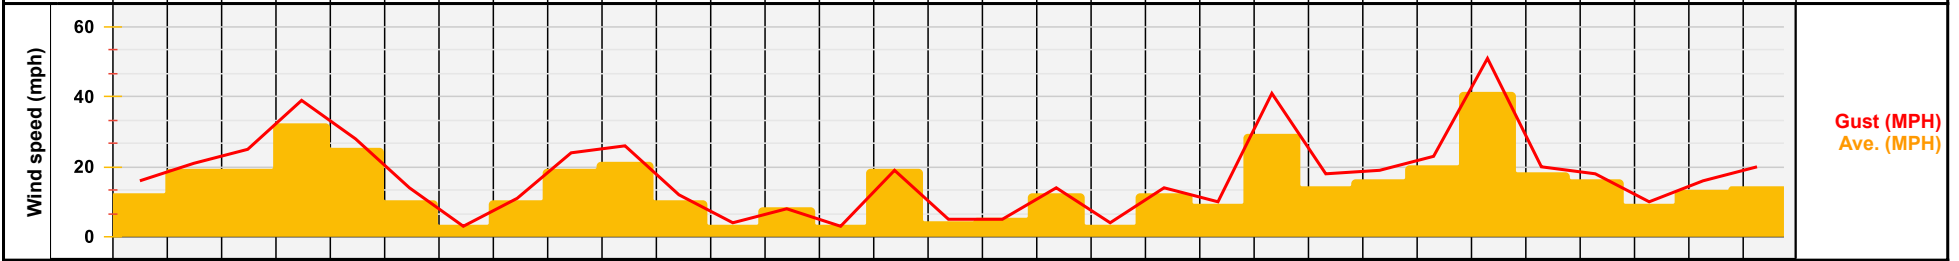

Day	1	2	3	4	5	6	7	8	9	10	11	12	13	14	15	16	17	18	19	20	21	22	23	24	25	26	27	28	29	30	31	
Sky	☉	☉	☉	☉	☉	☉	☉	☉	☉	☉	☉	☉	☉	☉	☉	☉	☉	☉	☉	☉	☉	☉	☉	☉	☉	☉	☉	☉	☉	☉	☉	☉

SH/NSF

Density %	0.071	0.155					0	0	0.105	0.168			0.085	0.545					0	0			1.4	0.504	0.304			0.215	0.118	0		10.11
-----------	-------	-------	--	--	--	--	---	---	-------	-------	--	--	-------	-------	--	--	--	--	---	---	--	--	-----	-------	-------	--	--	-------	-------	---	--	-------