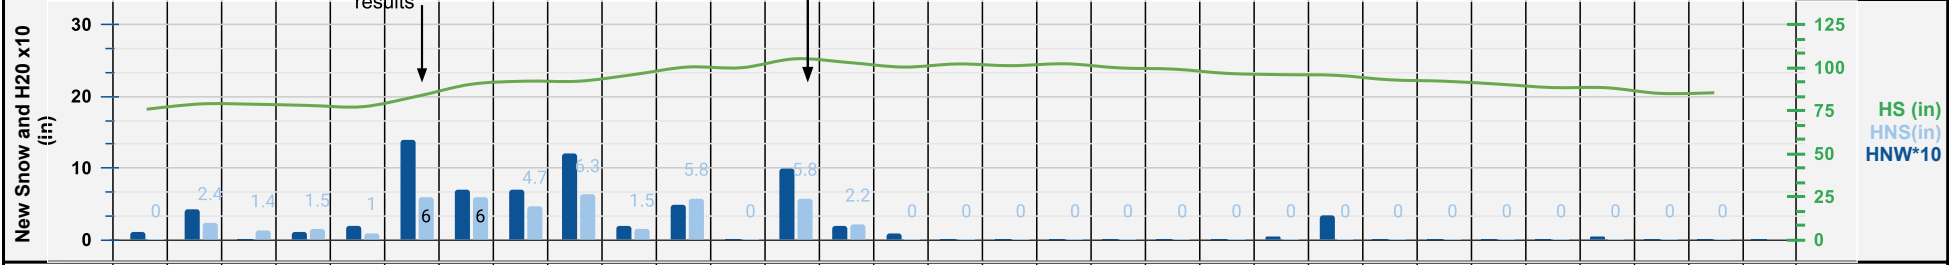

Day	1	2	3	4	5	6	7	8	9	10	11	12	13	14	15	16	17	18	19	20	21	22	23	24	25	26	27	28	29	30
Sky	☉	☉	☉	☉	☉	☉	☉	☉	☉	☉	☉	☉	☉	☉	☉	☉	☉	☉	☉	☉	☉	☉	☉	☉	☉	☉	☉	☉	☉	☉

EC ski patrol gets big AC results

Partial burial reported

**Extended drought conditions**

HNW	0.12	0.43	0.12	0.2	1.4	0.7	0.7	1.2	0.2	0.5	0	1	0.2	0.1	0	0	0	0	0	0	0	0.04	0.35	0	0	0	0	0.04	0
Density %		0.179	0	0.08	0.2	0.233	0.116	0.148	0.190	0.133	0.086	0.172	0.090																